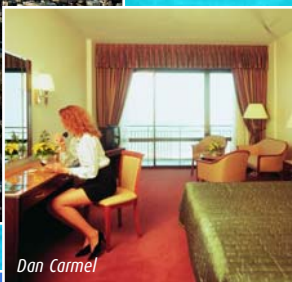

HAIFA

Haïfa a plusieurs visages: le port et ses alentours grouillants de vie, les quartiers d'affaires animés puis les jardins et les parcs qui s'étagent dans les quartiers résidentiels du Mont Carmel d'où l'on admire toute la baie et la ville.

Dan Carmel

luxe

Situation: au sommet du Mont Carmel, il offre un panorama splendide sur la baie.

Description: établissement renommé, très apprécié, comprenant 221 chambres et suites décorées avec élégance.

Confort des chambres: salle de bain, téléphone, télévision, radio, mini-bar, climatisation et balcon.

Sports et loisirs: club de santé avec sauna, fitness, massages, piscine extérieure, activités organisées pour les enfants en période de vacances scolaires. Tennis et squash à proximité.

A votre disposition: restaurants, cafétéria, bars, boutiques, salon de beauté.

Dan Panorama

1ère catégorie supérieure

Situation: construit au sommet du Mont Carmel, il jouit d'une vue superbe sur la baie.

Description: cet hôtel dispose de 267 chambres et suites bien aménagées. Son appartenance à la chaîne Dan est un label de qualité.

Confort des chambres: salle de bain, téléphone, télévision, radio, mini-bar, climatisation.

Sports et loisirs: fitness, sauna, piscine extérieure avec pataugeoire, activités organisées pour les enfants en périodes de vacances scolaires.

A votre disposition: restaurants, cafétéria, bars, parking. Depuis la réception, accès direct au centre commercial avec boutiques, restaurants, cinémas.

TIBERIADE

A 210 m au-dessous du niveau de la mer, Tibériade bénéficie de sources thermales réputées depuis l'Antiquité. Sur les rives de la mer de Galilée, cette station balnéaire florissante est le joyau d'une contrée verdoyante qui demeure indissociable à l'histoire biblique.