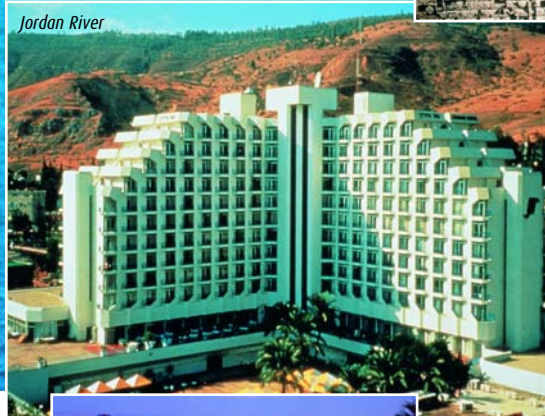

HAIFA

Haïfa a plusieurs visages: le port et ses alentours grouillants de vie, les quartiers d'affaires animés puis les jardins et les parcs qui s'étagent dans les quartiers résidentiels du Mont Carmel d'où l'on admire toute la baie et la ville.

Dan Carmel

luxe

Situation: au sommet du Mont Carmel, il offre un panorama splendide sur la baie.

Description: établissement renommé, très apprécié, comprenant 221 chambres et suites décorées avec élégance.

Confort des chambres: salle de bain, téléphone, télévision, radio, mini-bar, climatisation et balcon.

Sports et loisirs: club de santé avec sauna, fitness, massages, piscine extérieure, activités organisées pour les enfants en période de vacances scolaires. Tennis et squash à proximité.

A votre disposition: restaurants, cafétéria, bars, boutiques, salon de beauté.

Dan Panorama

1ère catégorie supérieure

Situation: construit au sommet du Mont Carmel, il jouit d'une vue superbe sur la baie.

Description: cet hôtel dispose de 267 chambres et suites bien aménagées. Son appartenance à la chaîne Dan est un label de qualité.

Confort des chambres: salle de bain, téléphone, télévision, radio, mini-bar, climatisation.

Sports et loisirs: fitness, sauna, piscine extérieure avec pataugeoire, activités organisées pour les enfants en périodes de vacances scolaires.

A votre disposition: restaurants, cafétéria, bars, parking. Depuis la réception, accès direct au centre commercial avec boutiques, restaurants, cinémas.

TIBERIADE

A 210 m au-dessous du niveau de la mer, Tibériade bénéficie de sources thermales réputées depuis l'Antiquité. Sur les rives de la mer de Galilée, cette station balnéaire florissante est le joyau d'une contrée verdoyante qui demeure indissociable à l'histoire biblique.