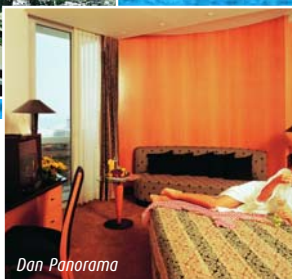

Dan Panorama

HAIFA

Haïfa a plusieurs visages: le port et ses alentours grouillants de vie, les quartiers d'affaires animés puis les jardins et les parcs qui s'étagent dans les quartiers résidentiels du Mont Carmel d'où l'on admire toute la baie et la ville.

Dan Carmel

luxe

Situation: au sommet du Mont Carmel, il offre un panorama splendide sur la baie.

Description: établissement renommé, très apprécié, comprenant 221 chambres et suites décorées avec élégance.

Confort des chambres: salle de bain, téléphone, télévision, radio, mini-bar, climatisation et balcon.

Sports et loisirs: club de santé avec sauna, fitness, massages, piscine extérieure, activités organisées pour les enfants en période de vacances scolaires. Tennis et squash à proximité.

A votre disposition: restaurants, cafétéria, bars, boutiques, salon de beauté.

Dan Panorama

1ère catégorie supérieure

Situation: construit au sommet du Mont Carmel, il jouit d'une vue superbe sur la baie.

Description: cet hôtel dispose de 267 chambres et suites bien aménagées. Son appartenance à la chaîne Dan est un label de qualité.

Confort des chambres: salle de bain, téléphone, télévision, radio, mini-bar, climatisation.

Sports et loisirs: fitness, sauna, piscine extérieure avec pataugeoire, activités organisées pour les enfants en périodes de vacances scolaires.

A votre disposition: restaurants, cafétéria, bars, parking. Depuis la réception, accès direct au centre commercial avec boutiques, restaurants, cinémas.

TIBERIADE

A 210 m au-dessous du niveau de la mer, Tibériade bénéficie de sources thermales réputées depuis l'Antiquité. Sur les rives de la mer de Galilée, cette station balnéaire florissante est le joyau d'une contrée verdoyante qui demeure indissociable à l'histoire biblique.

Galei Kinnereth

1ère catégorie supérieure

Situation: directement au bord du lac, à quelques minutes à pied du centre commercial.

Description: établissement de tradition, il offre un service personnalisé et attentionné dans un environnement très chaleureux. Entièrement rénové en 2003, ce «boutique-hôtel» dispose de 120 chambres et suites spacieuses réparties dans les deux ailes du bâtiment: Kinnereth et Spa.

Confort des chambres: salle de bain, sèche-cheveux, téléphone, télévision, radio, mini-bar, coffre-fort, climatisation, la plupart avec balcon et vue sur le lac.

Sports et loisirs: nouveau centre de soins avec sauna, hammam, massages, bains de boue, traitements divers, piscine extérieure avec pataugeoire pour les enfants, plage privée. Sports nautiques à proximité.

A votre disposition: restaurant, cafétéria, bar, boutique, parking.